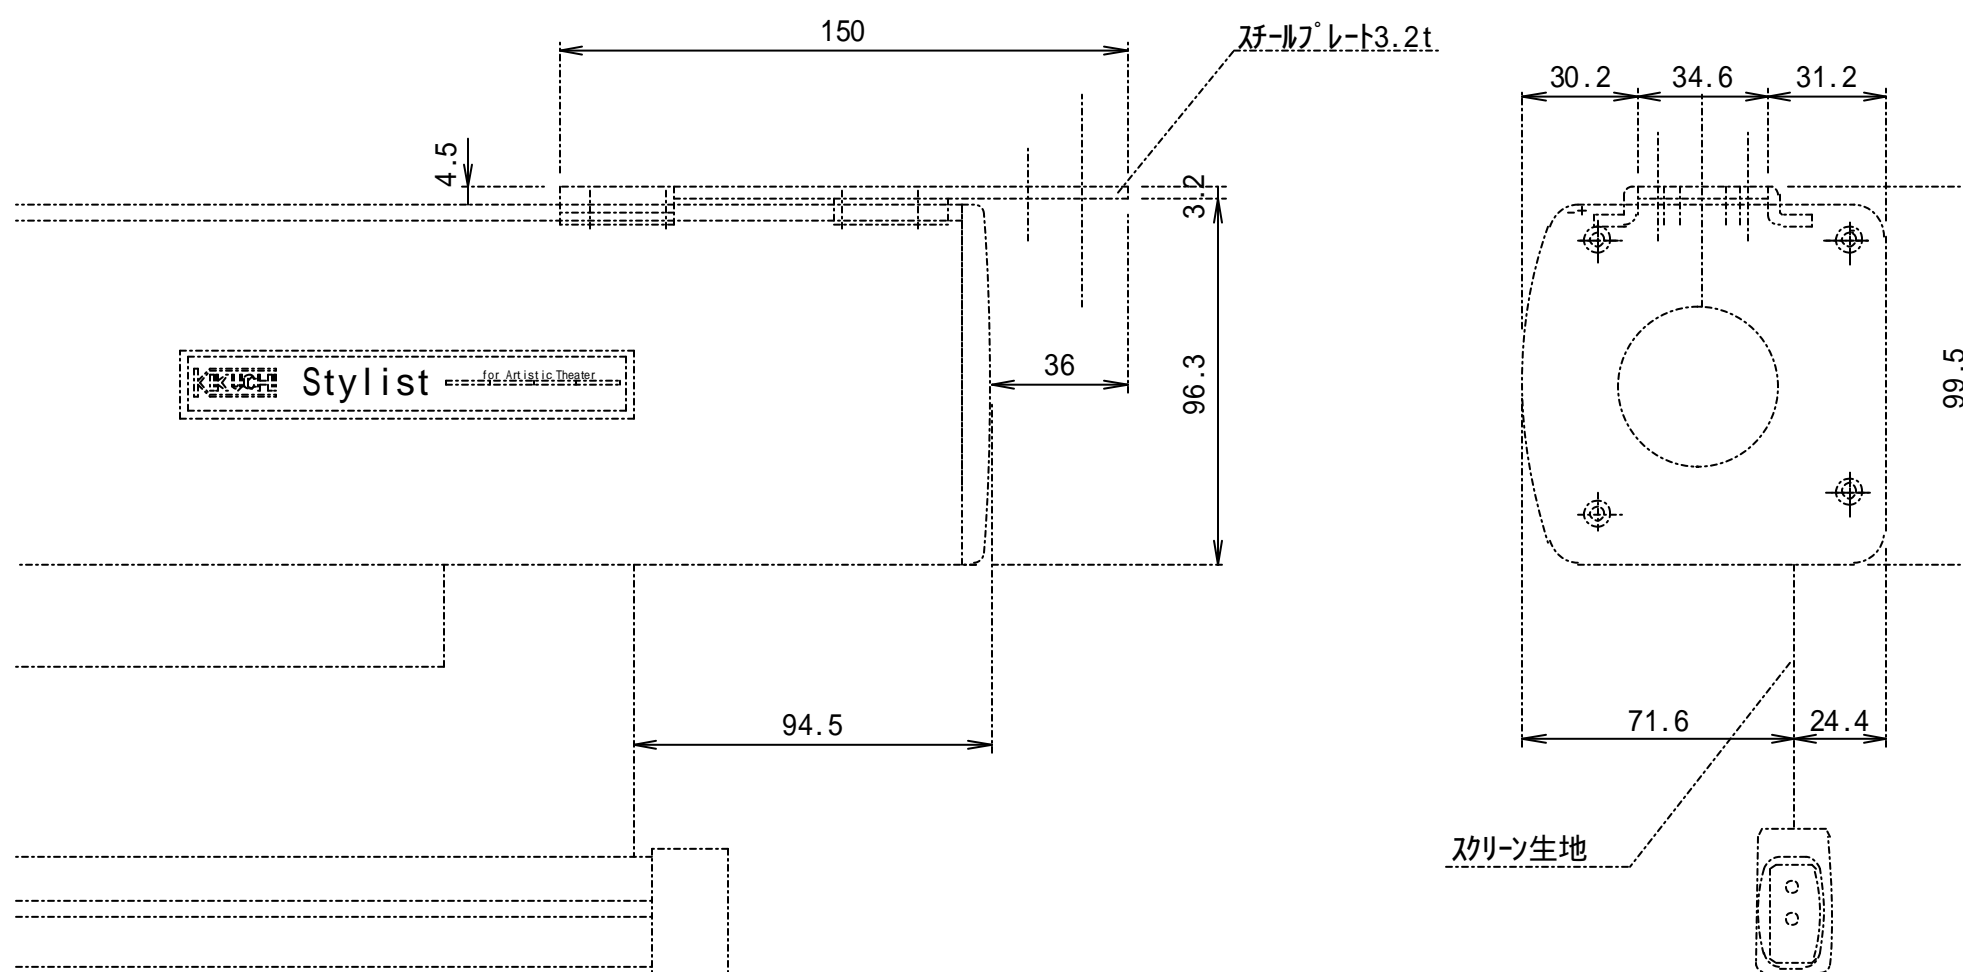

金具は同じ物を左側にも取り付けます。

|  |  |                              |         |                  |             |                          |
|--|--|------------------------------|---------|------------------|-------------|--------------------------|
|  |  | <b>KIKUCHI</b> 株式会社 キクチ科学研究所 |         | DATE 2005.06.10. | DRAWN BY 嶋村 | TITLE SS/SE(スタイリスト)天吊り金具 |
|  |  | SCALE 1/2                    | UNIT mm | PART NO. YFF10Z  |             | 取付図                      |