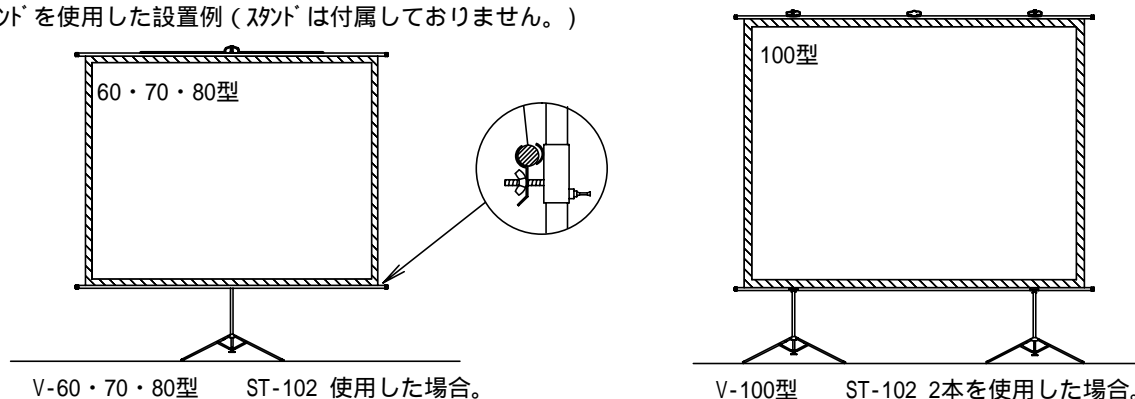

壁掛型スクリーン

スタンドを使用した設置例（スタンドは付属しておりません。）

スタンドの寸法図は、図面NO. 12にあります。

スクリーン規格一覧

型番	スクリーンサイズ (W) × (H)	スクリーン外寸		吊り箇所	重量
		A	B		
V-60C	1219 × 914	1404	1062	1	1.6
V-70C	1422 × 1067	1607	1215	1	1.9
V-80C	1626 × 1219	1811	1367	1	2.3
V-100C	2032 × 1524	2217	1672	3	3.2

スクリーン生地 : ホワイトマット(W) グレイマットアドバンス(AM)

単位 = mm / kg

株式会社 キクチ科学研究所

型番

V - C

NO.

3 5