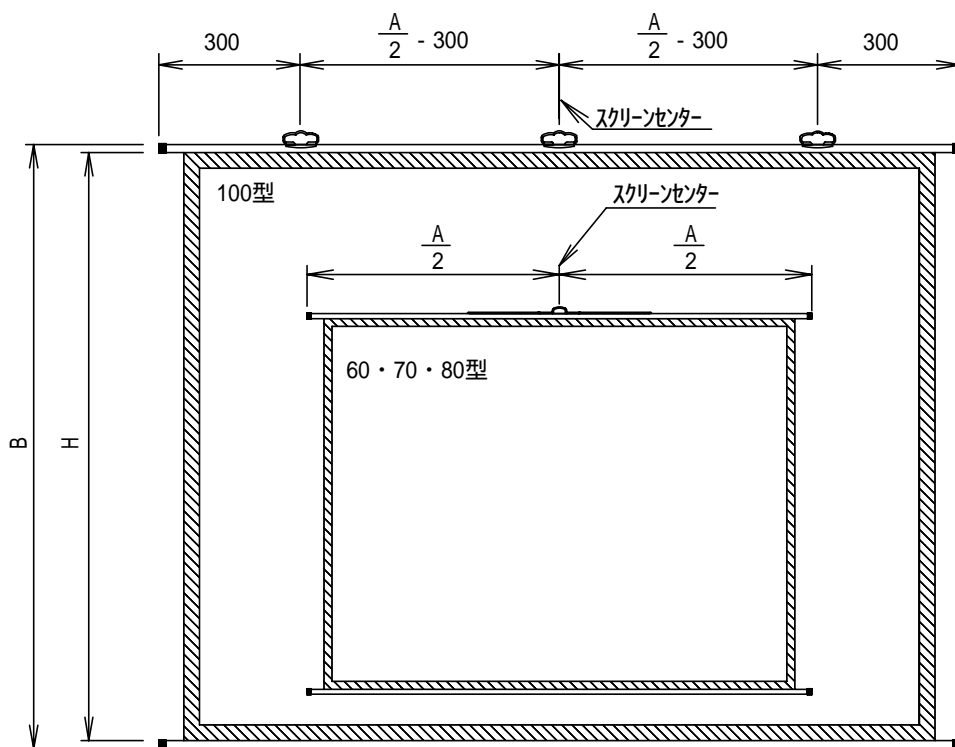

壁掛型スクリーン

スタンドを使用した設置例（スタンドは付属しておりません。）

スタンドの寸法図は、図面NO. 12にあります。

スクリーン規格一覧

型番	スクリーンサイズ (W) × (H)	スクリーン外寸		吊り箇所	重量
		A	B		
V-60C	1219 × 914	1404	1062	1	1.6
V-70C	1422 × 1067	1607	1215	1	1.9
V-80C	1626 × 1219	1811	1367	1	2.3
V-100C	2032 × 1524	2217	1672	3	3.2

スクリーン生地 : ホワイトマット(W) グレイマットアドバンス(AM)

単位 = mm / kg

株式会社 キクチ科学研究所

型番

V - C

NO.

3 5