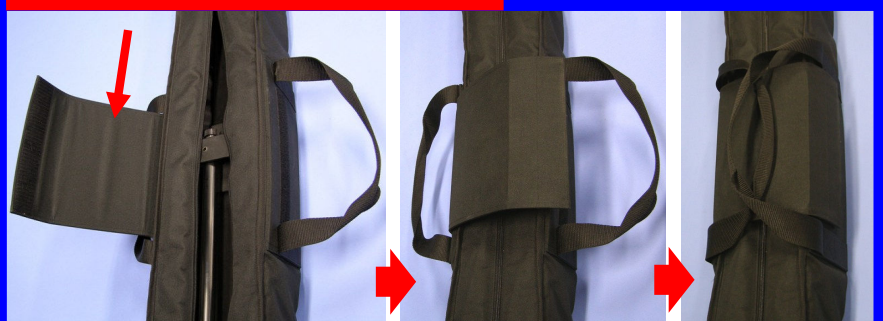

バック寸法 60インチ(4:3)用

W 1550mm × H 135mm × D 140mm 重さ1223g

型番 GUP-C80

メーカー希望小売価格
16,800円(税別16,000円)
JANコード 4939326850968

バック寸法 80インチ(4:3)用

W 1950mm × H 135mm × D 140mm 重さ1415g

硬質のセンターカバーで型崩れを防止

送り状用ポケット

ご注意

配送中のいかなる状況にも耐えるものでは
ございません。収納した製品の破損など
配送中の事故等には一切責任は負えませんので
その点ご了承お願いいたします。

センター部断面

バックの構造

- 表地 PVC+テロン (黒地)
- センターカバー 低発泡塩ビ板
- 緩衝材 発泡材

こんなお客様の切なる声にキクチは応えます。

モバイルスクリーンなのに電車では運べないし、
タクシーでも無理。
かといって宅急便で送るにも
ダンボールに梱包するのが面倒だし、
ボロボロで汚いし…
今回スクリーンを使うのはやめるか。