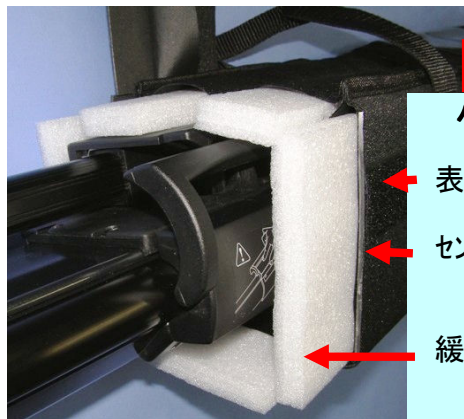

バック寸法 60インチ(4:3)用

W 1550mm × H 135mm × D 140mm 重さ1223g

型番 GUP-C80

メーカー希望小売価格
16,800円(税別16,000円)
JANコード 4939326850968

バック寸法 80インチ(4:3)用

W 1950mm × H 135mm × D 140mm 重さ1415g

硬質のセンターカバーで型崩れを防止

送り状用ポケット

ご注意

配送中のいかなる状況にも耐えるものでは
ございません。収納した製品の破損など
配送中の事故等には一切責任は負えませんので
その点ご了承お願いいたします。

センター部断面

バックの構造

- 表地 PVC+テロン (黒地)
- センターカバー 低発泡塩ビ板
- 緩衝材 発泡材

こんなお客様の切なる声にキクチは応えます。

モバイルスクリーンなのに電車では運べないし、
タクシーでも無理。
かといって宅急便で送るにも
ダンボールに梱包するのが面倒だし、
ボロボロで汚いし…
今回スクリーンを使うのはやめるか。